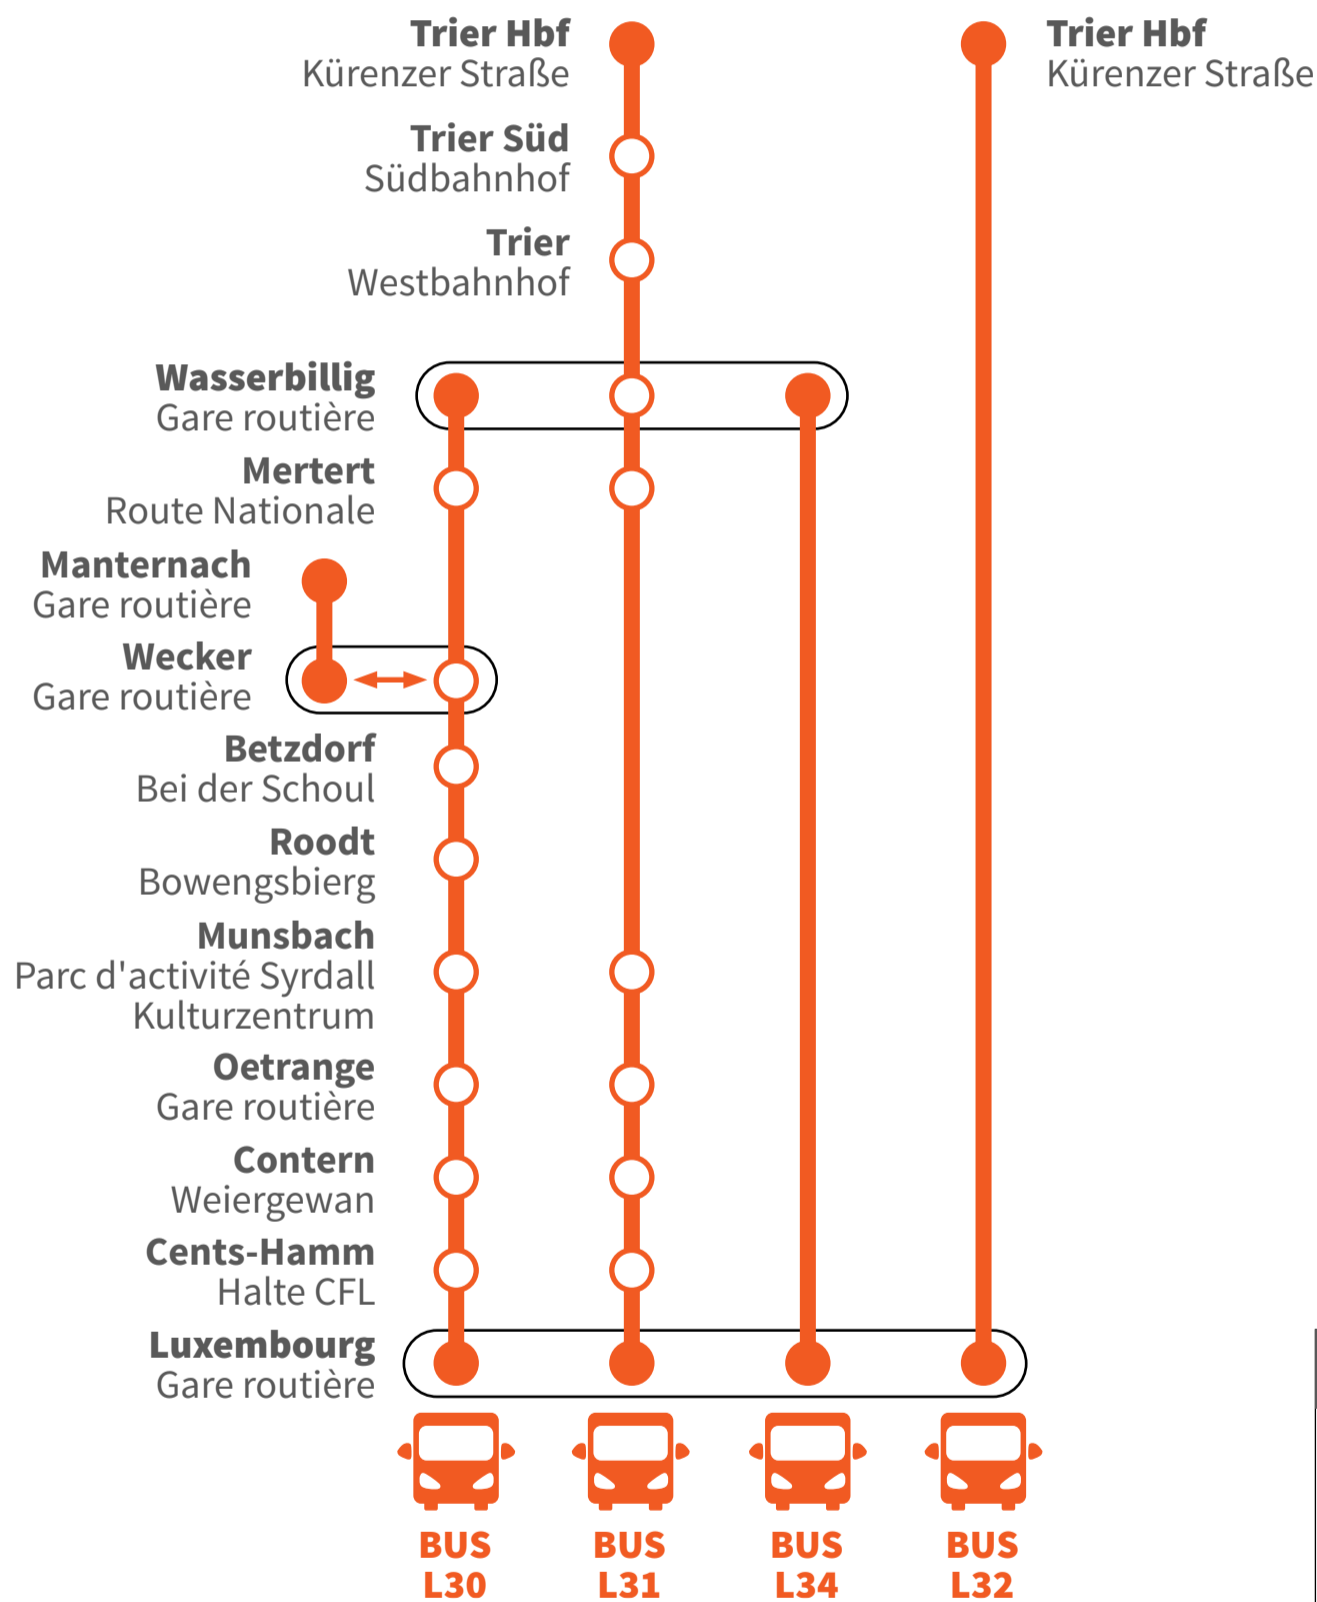

INFO TRAVAUX

LUXEMBOURG – TRIER

Les week-ends des 20 et 21 juin 2026, ainsi que des 27 et 28 juin 2026

On the weekends of 20 and 21 June 2026, as well as of 27 and 28 June 2026

Légende • Legend

changement vers la navette L30 - Wecker-Manternach
Change to shuttle bus L30 - Wecker-Manternach

 **Pour rejoindre les localités d'Igel, Konz-Kreuz, Karthaus, Trier Zewen ou Trier Euren nous vous prions d'utiliser les bus régionaux.**
To reach the localities of Igel, Konz-Kreuz, Karthaus, Trier Zewen or Trier Euren, please use the regional bus services.

Horaires
Timetables

Arrêt de bus
Bus stops