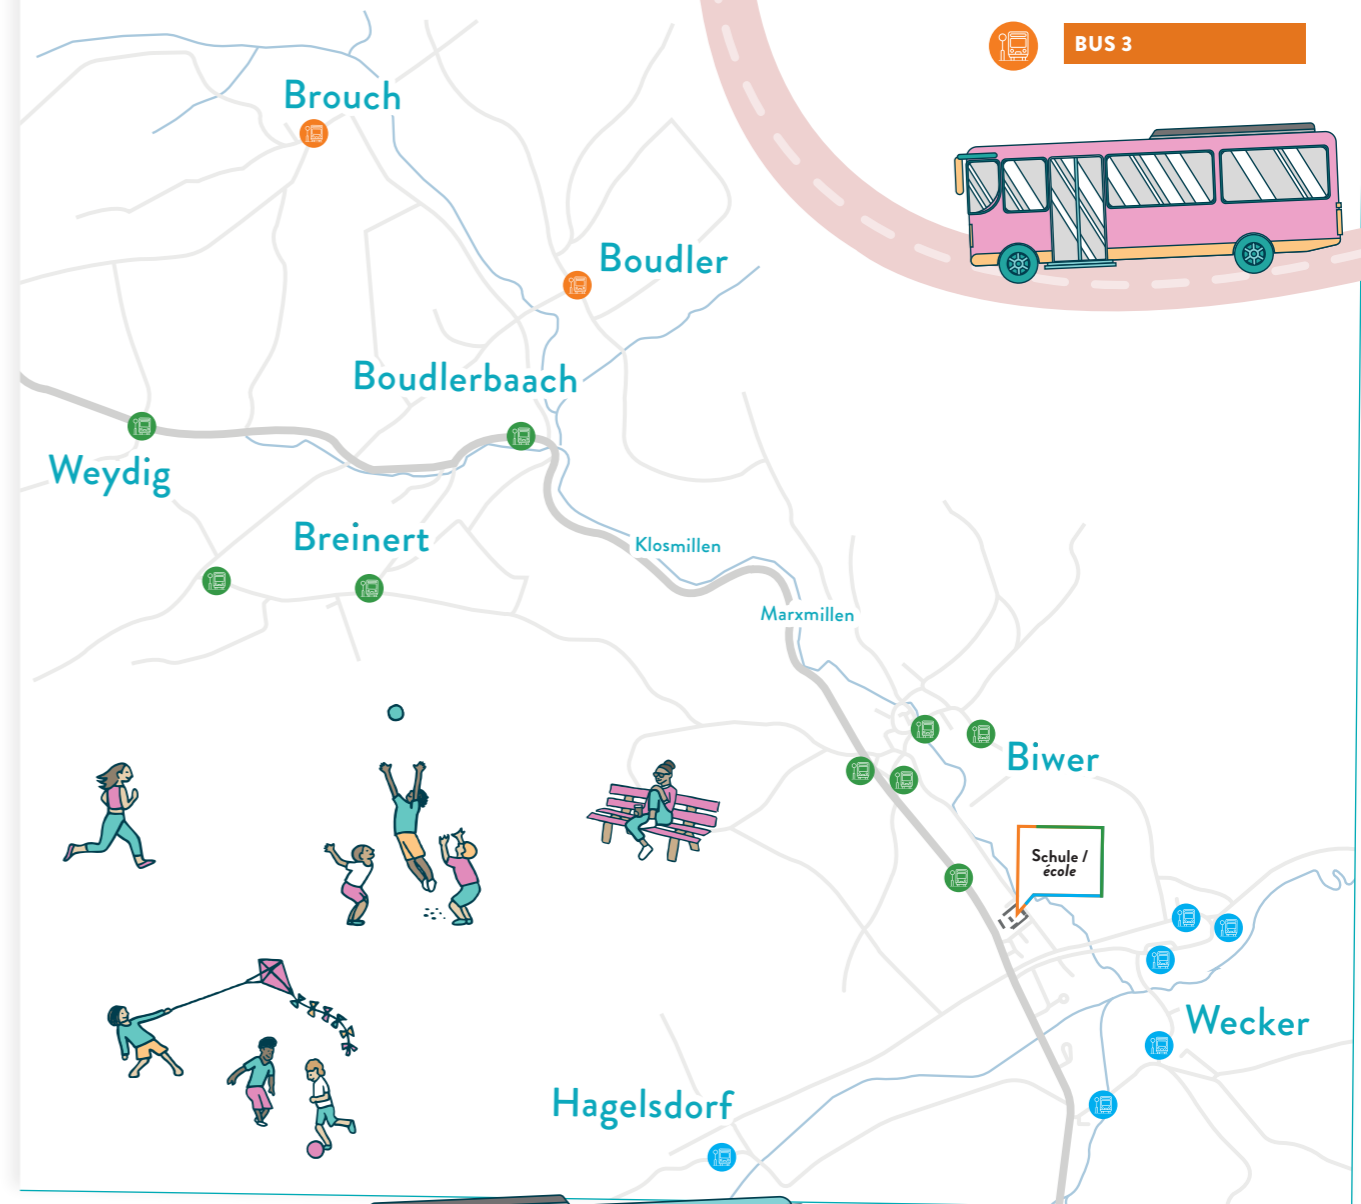

BUS 2				
Haltestelle / Arrêts	täglich / quotidien	montags / lundi freitags / vendredi	montags / lundi – mittwochs / mercredi – freitags / vendredi	
	Hinfahrt / aller	Rückfahrt / retour	Hinfahrt / aller	Rückfahrt / retour
Hagelsdorf, Hagelsdorf	07:37		13:29	
Wecker, Cobolux	07:42		13:34	
Wecker, Eglise	07:44		13:35	
Wecker, Om Bruch	07:47		13:38	
Wecker, Dreieck	07:50		13:40	
Wecker, Gare	07:51		13:42	
Schoul, Schule / École	07:55		13:45	
Schoul, Schule / École		12:10		15:45
Wecker, Gare		12:12		15:47
Wecker, Om Bruch		12:14		15:49
Wecker, Dreieck		12:16		15:51
Wecker, Eglise		12:18		15:53
Wecker, Cobolux		12:20		15:55
Hagelsdorf, Hagelsdorf		12:24		15:59

BUS 3				
Haltestelle / Arrêts	täglich / quotidien	montags / lundi freitags / vendredi	montags / lundi – mittwochs / mercredi – freitags / vendredi	
	Hinfahrt / aller	Rückfahrt / retour	Hinfahrt / aller	Rückfahrt / retour
Brouch, Brouch	07:44		13:35	
Boudler, Boudler	07:49		13:39	
Schoul, Schule / École	07:55		13:45	
Schoul, Schule / École		12:10		15:45
Boudler, Boudler		12:15		15:50
Brouch, Brouch		12:19		15:54

Busplang